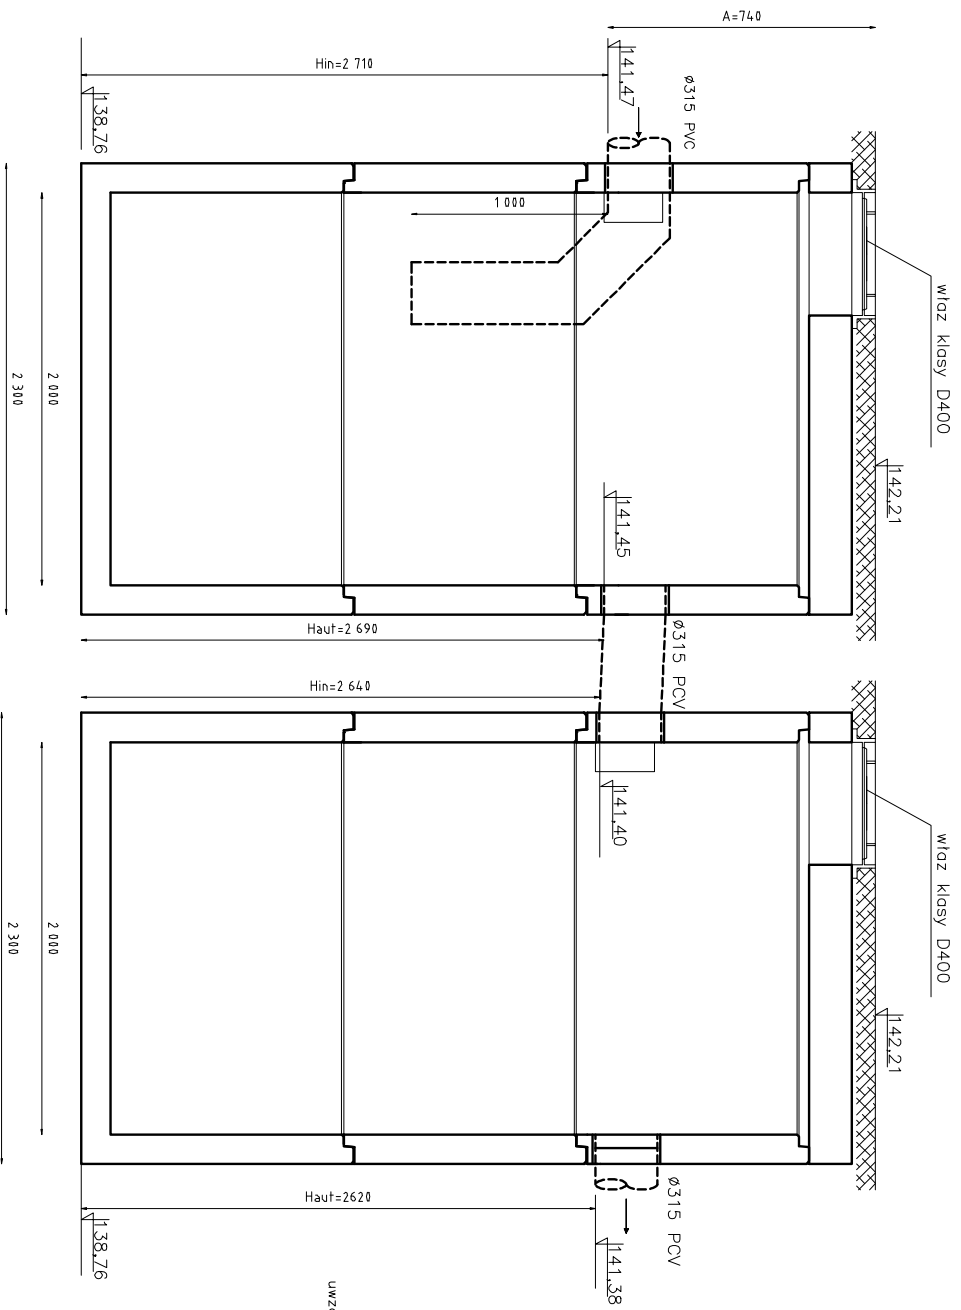

OSADNIKI fi2000 V=7,5 m3

Podane wymiary nie uwzględniają grubości styków.