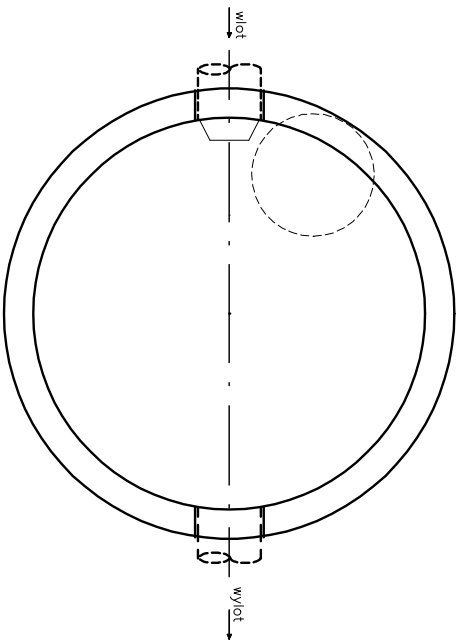

OSADNIKI fi2000 V=7,5 m3

Podane wymiary nie uwzględniają grubości styków.