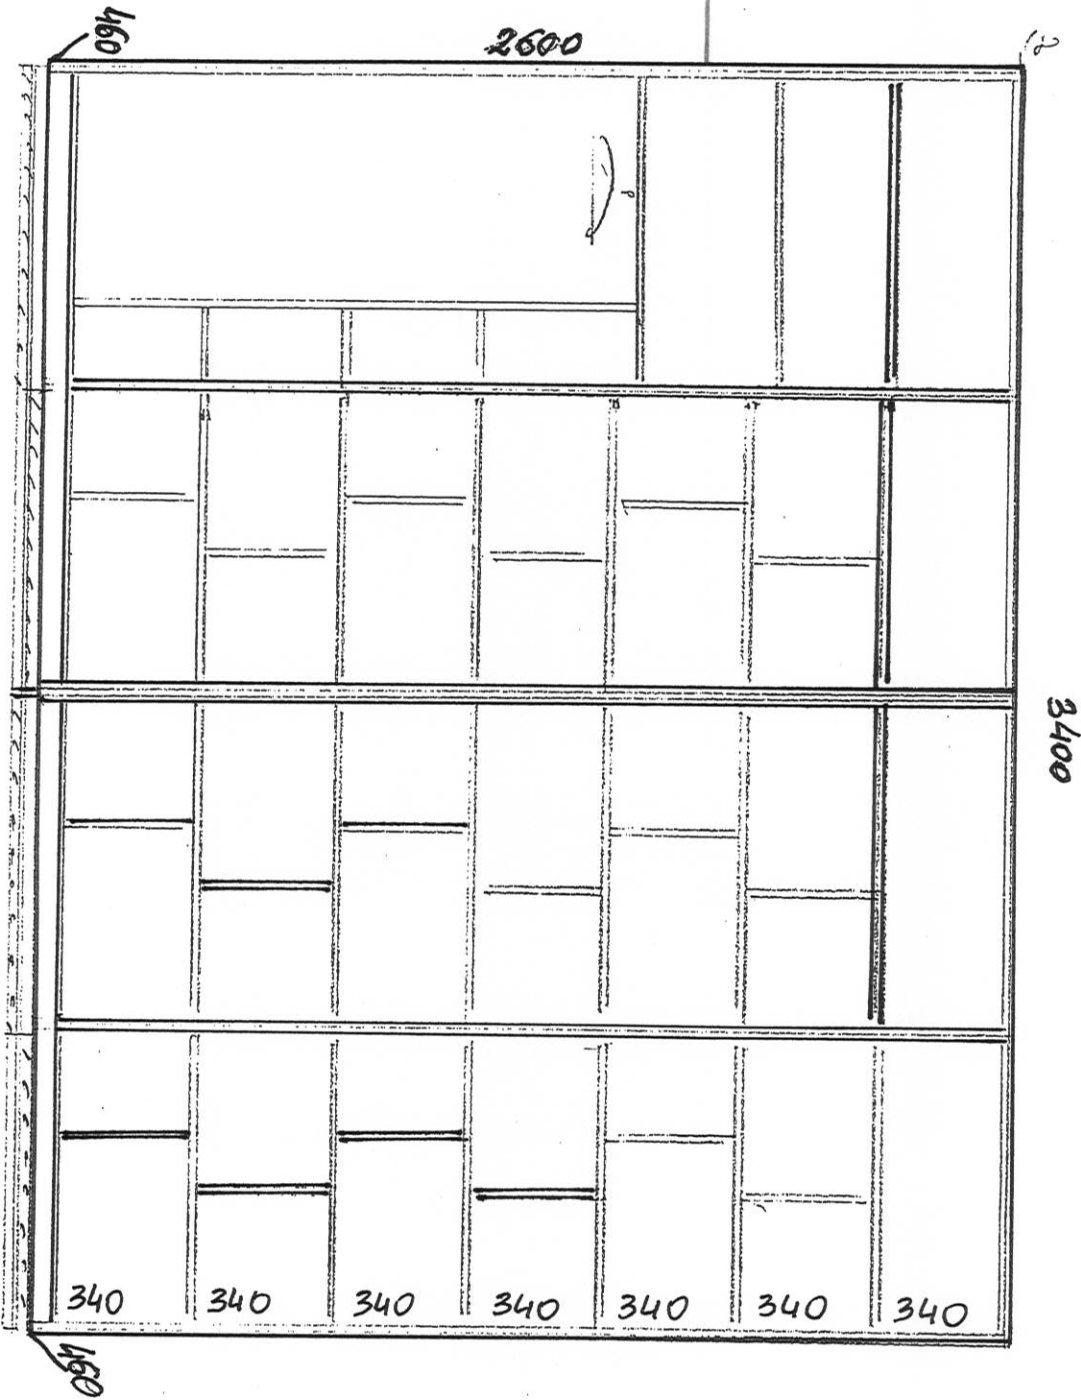

POKŮJ NR 1
OLCHA

ZAFĚCENÍK NR 5.1.

(1)

52AF1A NR 1

POKÓJ nr
OLCWA

ZAFACZNIK NR 5.2. (2)

FLOMI. 2250 x 556 mm 4 -

POKÓJ 104
OLCINA

POKÓJ 212
OLCHA

POKÓJ 217
BUK

WYMIARY NR 13

3520

1760

1460

460

WYMIARY NR 5.12