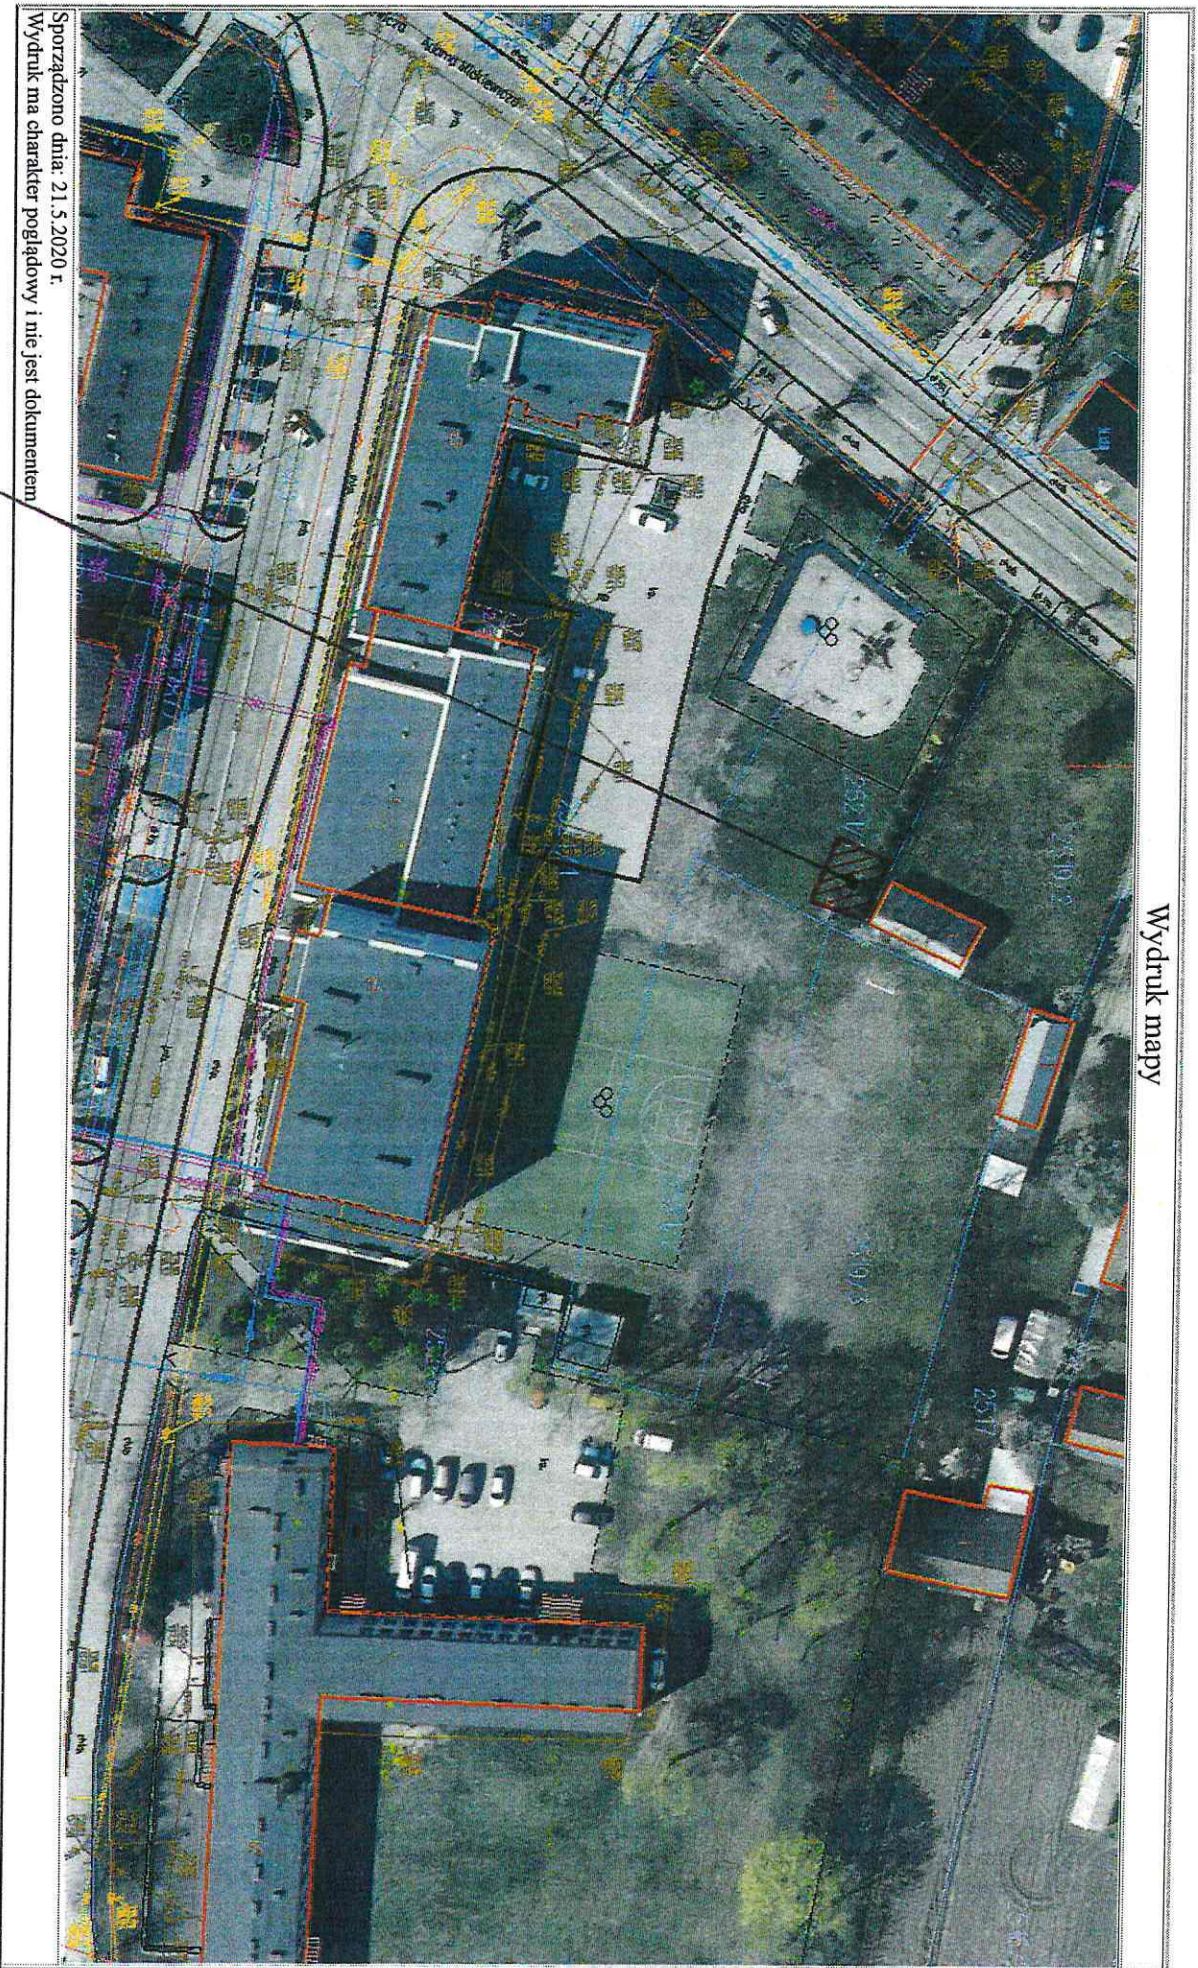

Wydruk mapy

Sporządzono dnia: 21.5.2020 r.
Wydruk ma charakter poglądowy i nie jest dokumentem

PLANOWANA LOKALIZACJA
"DYDAKTYCZNEGO OGRODU METEOROLOGICZNEGO" PRZY SP NR 4