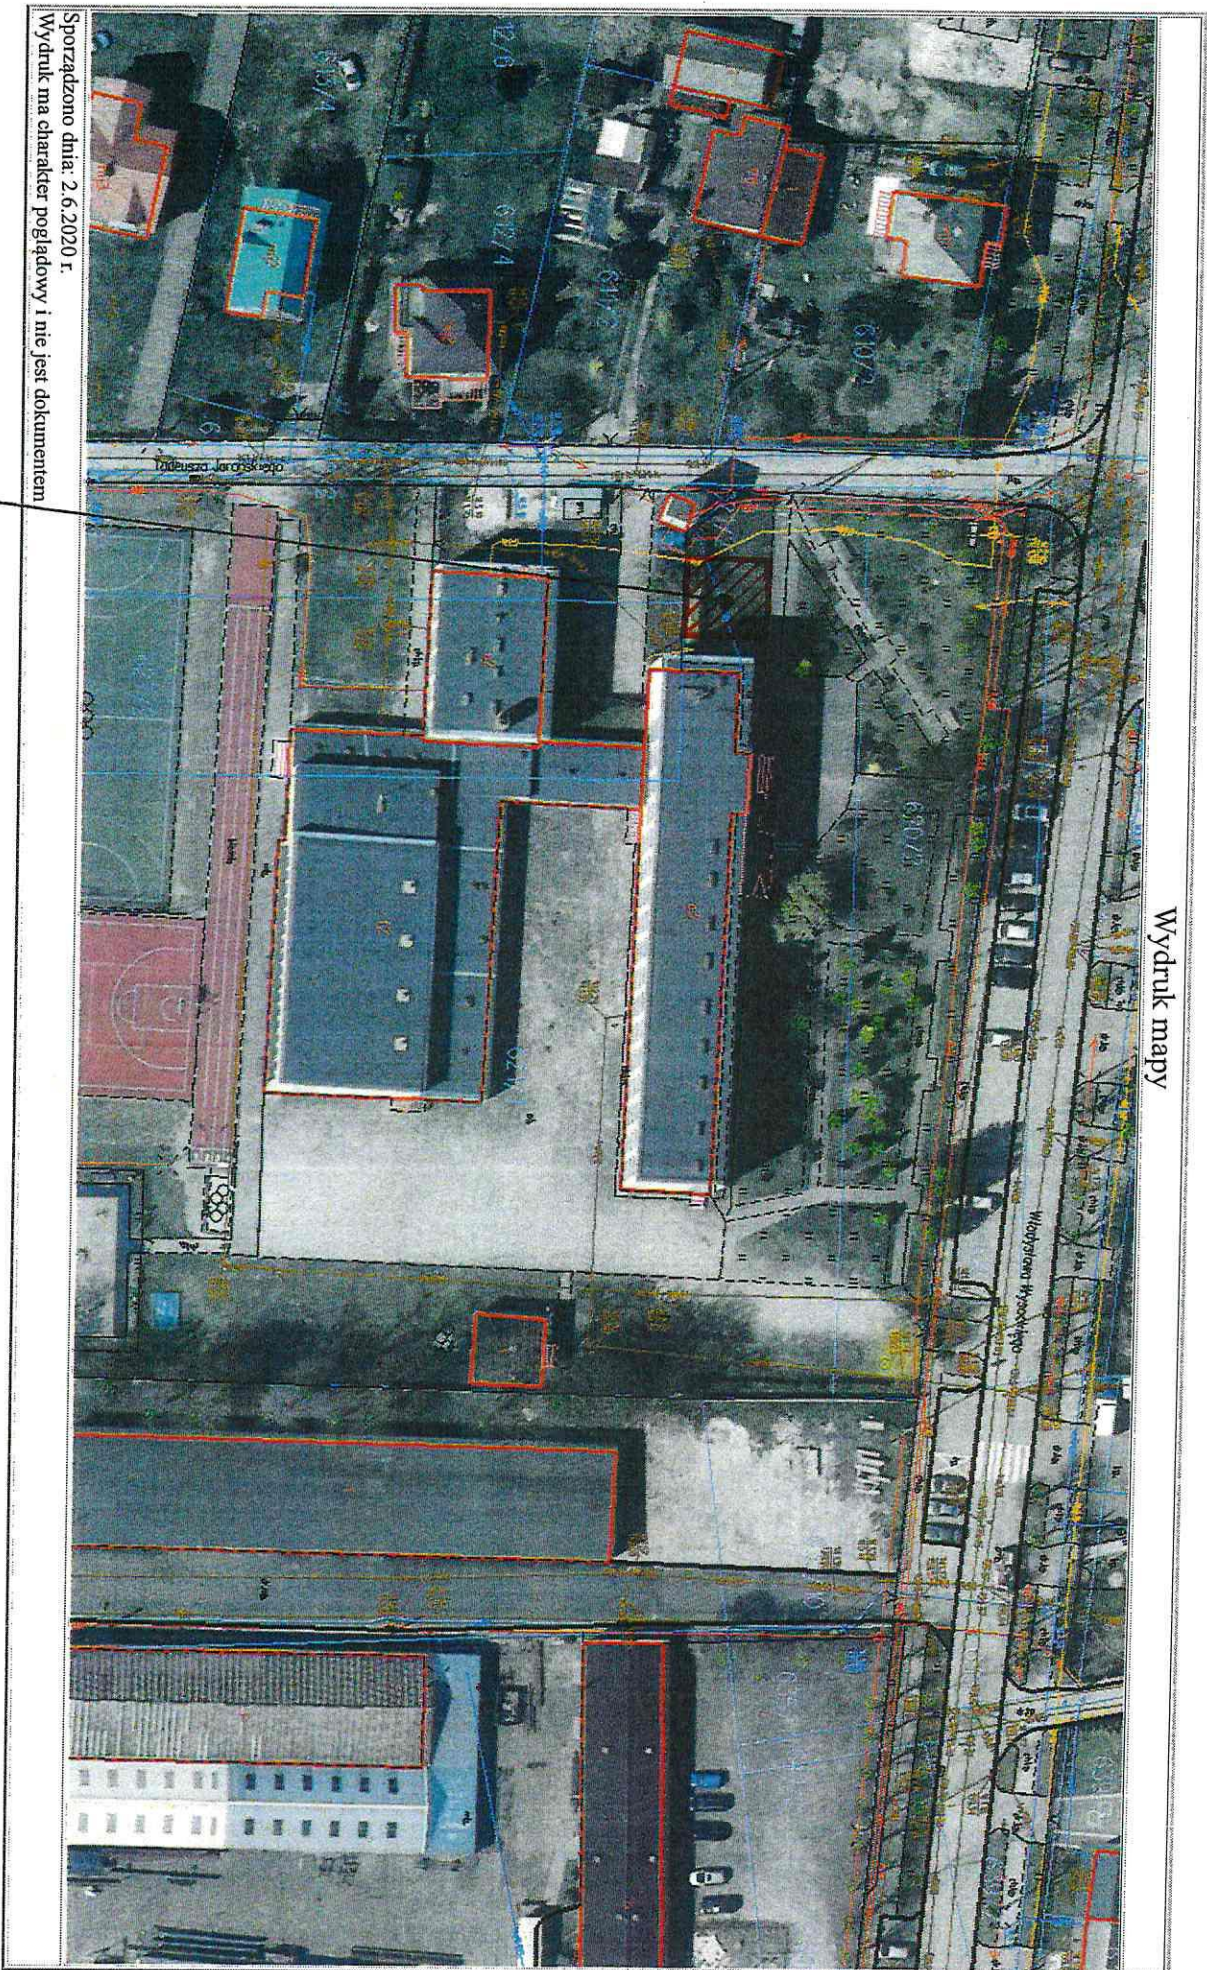

Wydruk mapy

Sporządzono dnia: 2.6.2020 r.
Wydruk ma charakter poglądowy i nie jest dokumentem

PLANOWANA LOKALIZACJA
"DYDAKTYCZNEGO OGRÓDU METEOROLOGICZNEGO" PRZY SP NR 2